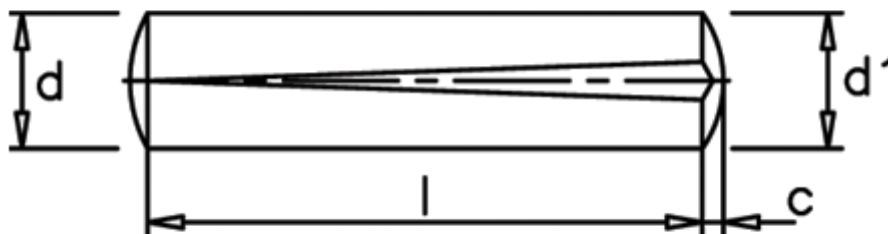

Varenummer: 08013525
Beskrivelse: KLEE Kærvstift S1 5x22
Stål

Mål

c = 0,75

d = 5.0

d1 = 5.35

Længde = 22